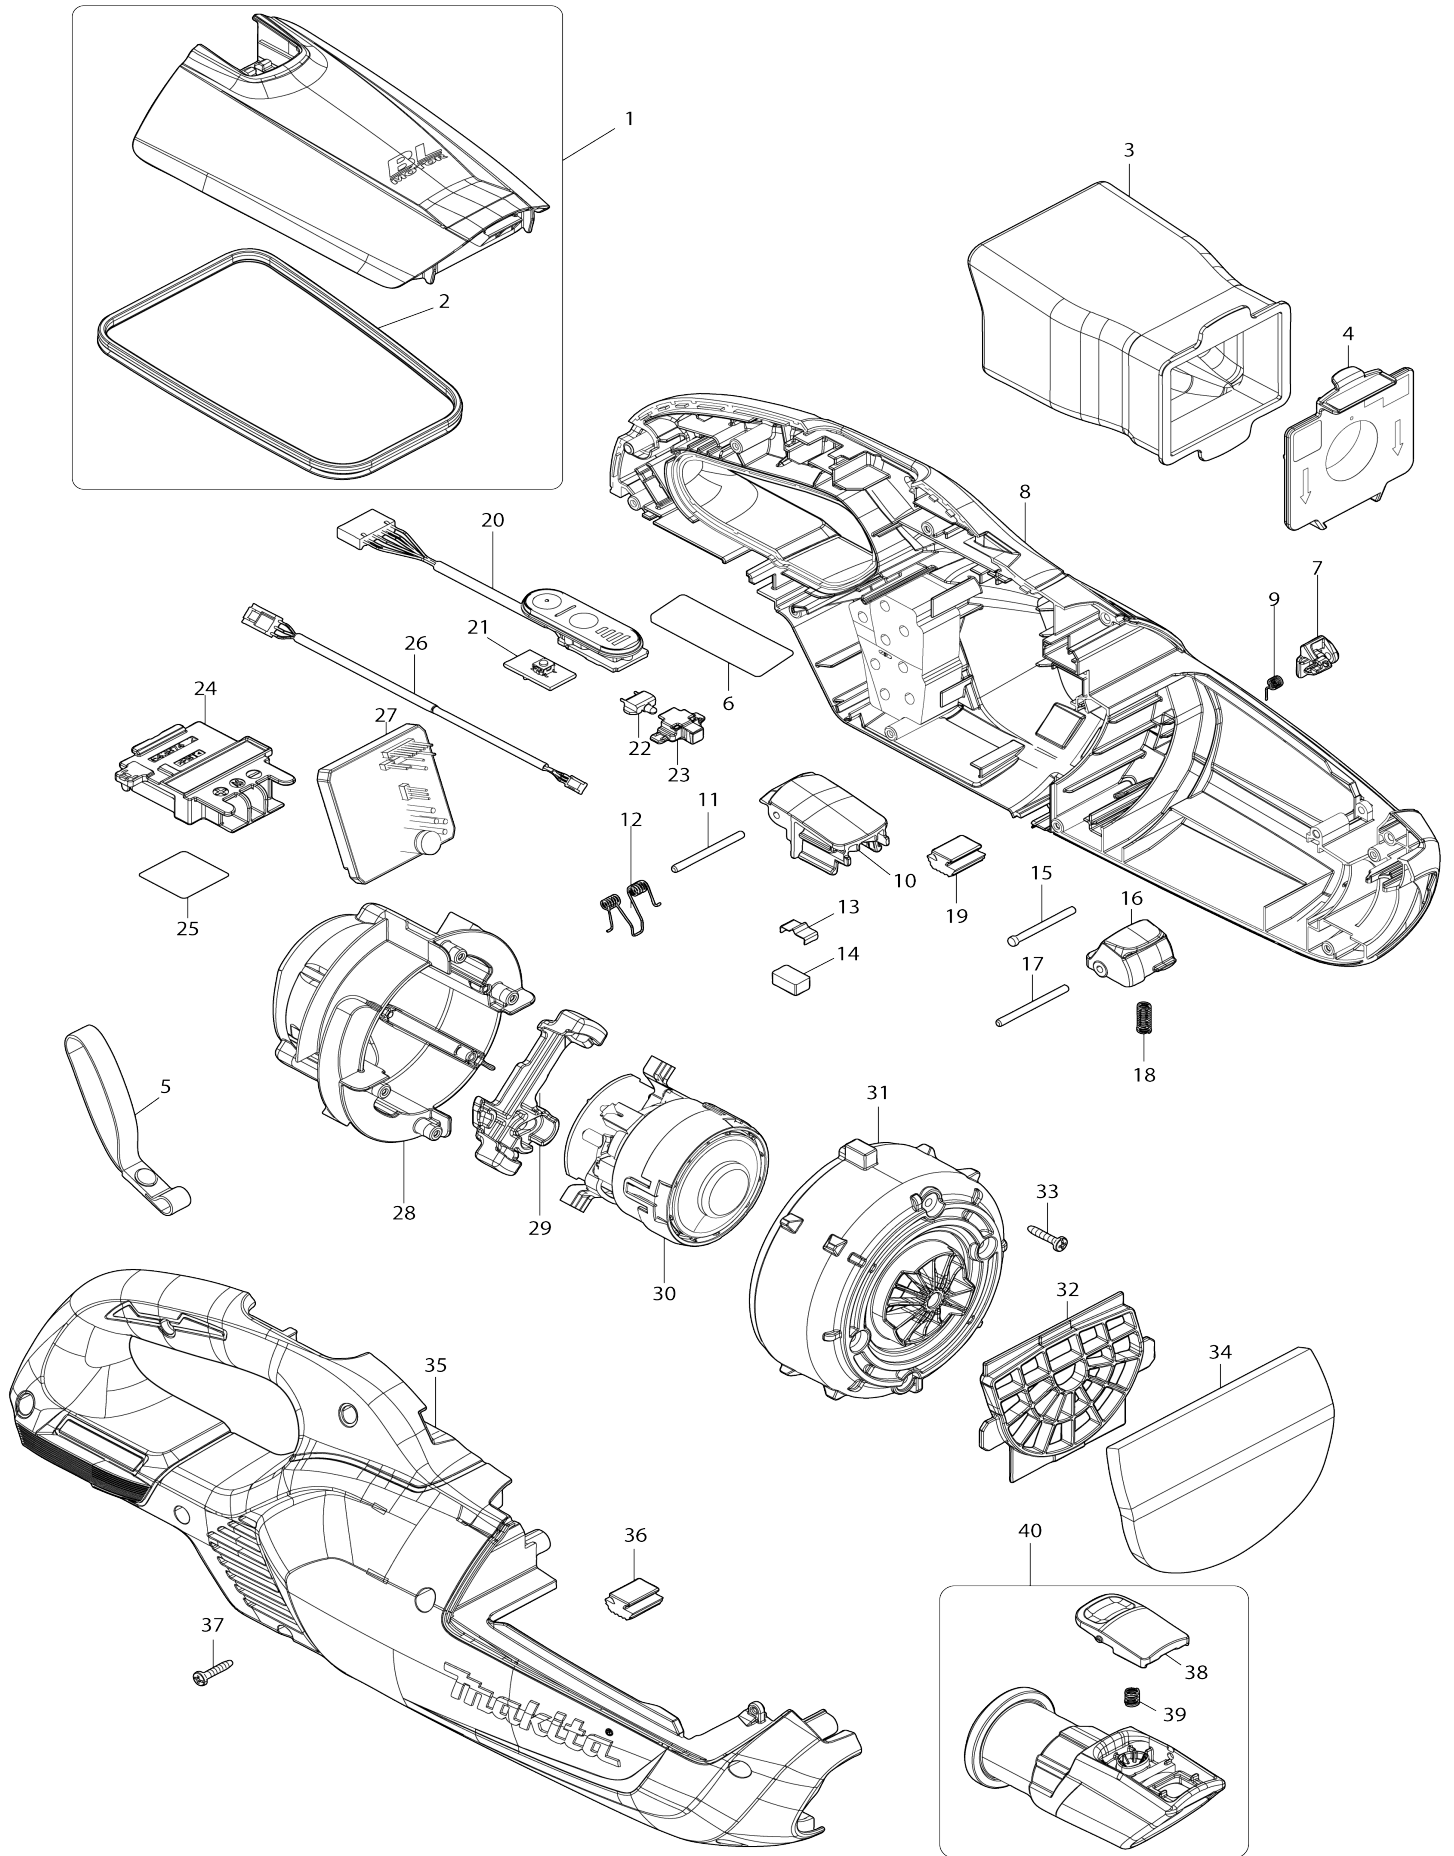

# Model No.DCL285F CORDLESS CLEANER

Item No.	Parts No.	Description
001	136907-5	FRONT COVER ASSEMBLY
001		INC. 2
002	424093-7	SEAL
003	1910M4-5	HIGH PERFORMANCE DUST BAG SET
004	140K23-3	VALVE STAY COMPLETE
005	163400-6	HANDSTRAP
006	8588J6-8	DCL285F NAME PLATE
007	459352-0	STOPPER PLATE
008	183Y69-0	HOUSING SET
C10	263005-3	RUBBER PIN 6
C20	422974-9	SPONGE SHEET
008		INC. 19,35,36
009	232484-6	TORSION SPRING 4
010	459350-4	FRONT COVER JOINT
011	268271-7	PIN 3
012	233580-3	TORSION SPRING 4
013	232264-0	LEAF SPRING
014	424367-6	RUBBER
015	256590-3	FLAT FILLISTER HD. PIN 3
016	459348-1	BUTTON B
017	268271-7	PIN 3
018	233344-5	COMPRESSION SPRING 4
019	422460-0	RUBBER PLATE
020	141B54-1	INDICATION CIRCUIT COMPLETE
021	620E74-1	SWITCH UNIT
022	620E82-2	LED CIRCUIT
023	141H09-2	LED CASE COMPLETE
024	643874-2	TERMINAL
025	8588K4-9	DCL285F SERIAL NO. LABEL
026	632S32-9	LEAD UNIT
027	620L20-6	CONTROLLER
C10	688163-8	LINE FILTER
028	141E55-7	MOTOR COVER R COMPLETE
C10	263002-9	RUBBER PIN 4
029	422723-4	MOTOR COVER SEAL
030	629B87-1	MOTOR ASSEMBLY
031	413645-9	MOTOR COVER F
032	413J77-0	GUARD
033	266429-2	TAPPING SCREW 3X16
034	424804-0	SPONGE SHEET 76-110
035	183Y69-0	HOUSING SET
C10	263005-3	RUBBER PIN 6
C20	422974-9	SPONGE SHEET
035		INC. 8,19,36
036	422460-0	RUBBER PLATE
037	266429-2	TAPPING SCREW 3X16
038	413F33-6	BUTTON C